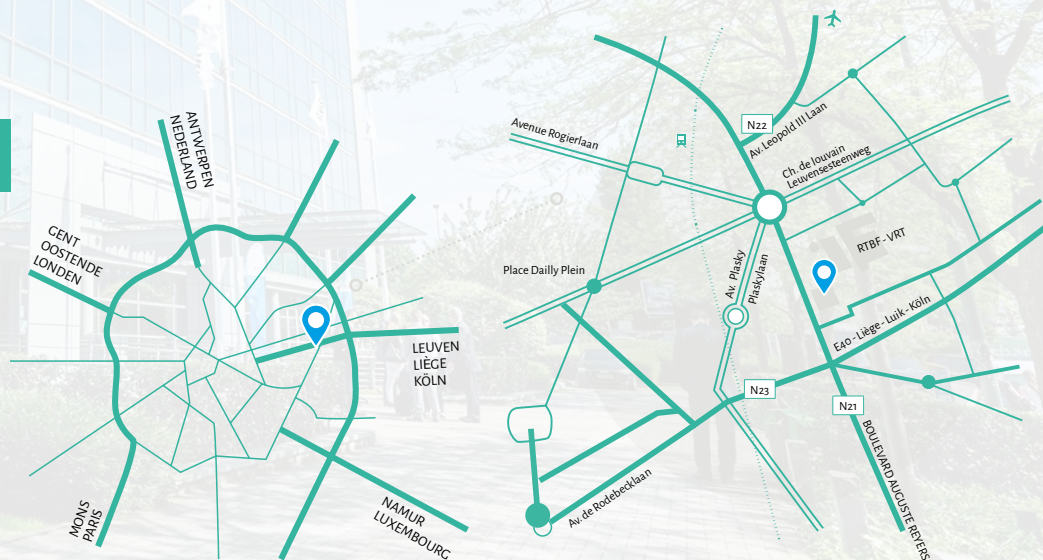

VAN CENTRAAL STATION (+/- 20 MIN.):

- Metrolijn 1 richting “Stockel”, halte “Montgomery”
- Pre-metrolijn 25 richting “Rogier” of 7 richting “Heyzel” voor 2 haltes

VAN ZUID STATION (+/- 30 MIN.):

- Metrolijn 2 richting “Elisabeth”, halte “Kunst-Wet”
- Metrolijn 1 richting “Stockel”, halte “Montgomery”
- Premetrolijn 25 richting “Rogier” of 7 richting “Heyzel” voor 2 haltes

TOEGANKELIJK VOOR PERSONEN MET BEPERKTE MOBILITEIT

“VILLO!” STATION (DIAMANT) NABIJ

GREEN KEY LOCATIE

MET DE AUTO

1. VAN DE E40 “OOSTENDE” OF E19 “ANTWERPEN”:

- Dicht bij “Brussel”, neem afrit: R0 richting “Zaventem” – E411 “Namen/Namur”.
- Afrit: E40 / A3 richting “Luik – Leuven – Brussel”.

2. VAN DE E19 “MONS – BERGEN” OF E411 “NAMEN – NAMUR”:

- Dicht bij “Brussel”, neem afrit: R0 richting “RING-EST” (van Mons) of “Zaventem” (van Namur).
- Afrit: E40 / A3 richting “Sint-Stevens-Woluwe / Brussel – Luik – Leuven”.

3. NEEM RICHTING “BRUSSEL - BRUXELLES”:

- Neem afrit 18 richting “Meiser – Reyers” net vóór de tunnels en hou uiterst rechts.
- U bevindt zich nu achter het BluePoint gebouw. Volg Kolonel Bourgstraat tot de kruising met A. Reyerslaan. Draai rechts en een paar meters verder kan u terecht in BluePoint's ondergrondse parking op uw rechter kant na het gebouw.